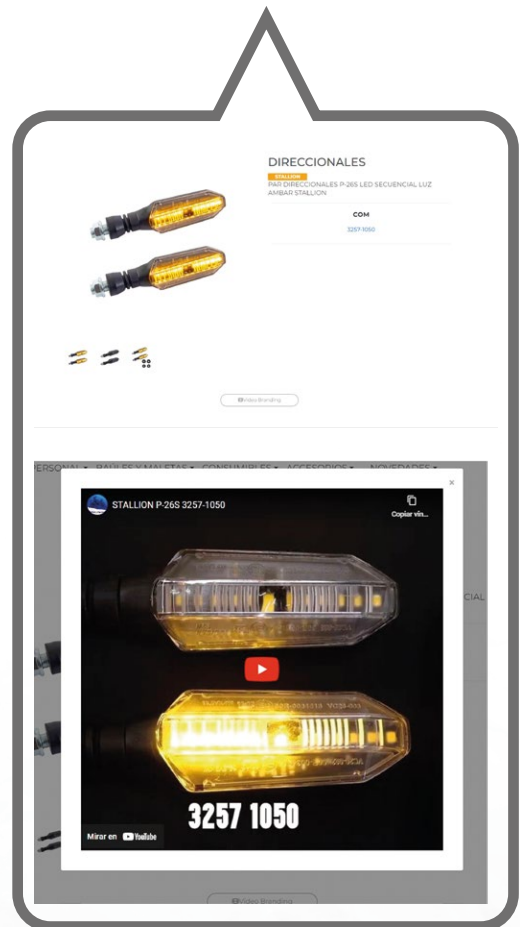

CARACTERÍSTICAS:

- ✓ Impermeable.
- ✓ Duradero.
- ✓ Emite baja temperatura.
- ✓ Bajo consumo de energía.
- ✓ Alta luminosidad.
- ✓ Base flexible.

SEÑALIZACIÓN

Secuencial

No necesitas relevador

Bicolór

Universal

Luz strobo

Luz led DRL

**VIDEO DE SU FUNCIONAMIENTO
EN NUESTRA PAGINA WEB
(VIDEO BRANDING)**

MODELO H4

PRODUCTO 3215-1124 | **BRILLO** 6500K | **VOLTAJE** 8-80V

MODELO BA20D

PRODUCTO 3215-1125 | **BRILLO** 6500K | **VOLTAJE** 8-80V