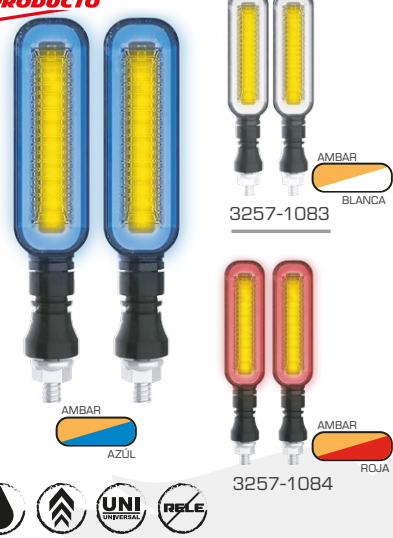

Luz strobo

Luz led DRL

**VIDEO DE SU FUNCIONAMIENTO
EN NUESTRA PAGINA WEB
(VIDEO BRANDING)**

MODELO H4

PRODUCTO 3215-1124 | **BRILLO** 6500K | **VOLTAJE** 8-80V

MODELO BA20D

PRODUCTO 3215-1125 | **BRILLO** 6500K | **VOLTAJE** 8-80V

MODELO P-34

NUEVO PRODUCTO

● AMBAR

● AMBAR
LUZ
3257-1108

● AMBAR
LUZ
3257-1109

PRODUCTO 3257-1078 | **MICA** Humo | **VISIBILIDAD** Atrás y Adelante

MODELO P-35S

3257-1080

3257-1079

PRODUCTO 3257-1081 | **MICA** Humo | **VISIBILIDAD** Adelante

MODELO P-36S

NUEVO PRODUCTO

3257-1083

3257-1084

PRODUCTO 3257-1082 | **MICA** Transparente | **VISIBILIDAD** Adelante

MODELO P-42A