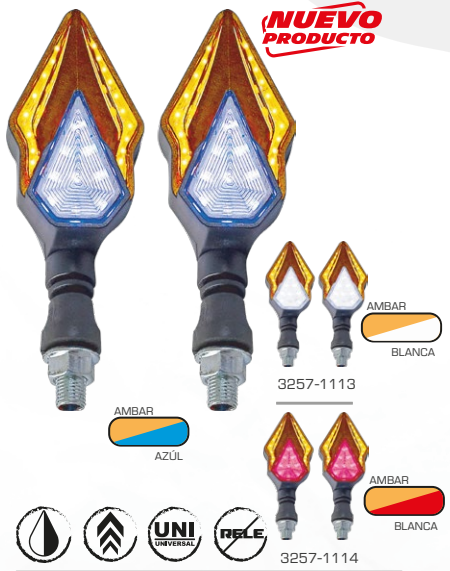

CATÁLOGO

STALLION

CATÁLOGO DE PARTES
CATÁLOGO DE LUCES
CATÁLOGO DE LUCES

BY **PROMOTO**
Quality Parts

ESCANEA / COMPRA

DATOS TÉCNICOS

Voltaje de entrada: 12V CD.

Material: plástico ABS de alta calidad, todo el producto con nuestro logotipo Stallion grabado.

Base de caucho flexible.

Mica de acrílico que permiten la transparencia, nitidez y brillo de la luz led.

Modelos con chip de flash LED incorporado.

Fácil instalación, reemplazo directo.

Apto para todo tipo de motocicletas.

Luz strobo

Luz led DRL

**VIDEO DE SU FUNCIONAMIENTO
EN NUESTRA PAGINA WEB
(VIDEO BRANDING)**

MODELO H4

PRODUCTO 3215-1124 | **BRILLO** 6500K | **VOLTAJE** 8-80V

MODELO BA20D

PRODUCTO 3215-1125 | **BRILLO** 6500K | **VOLTAJE** 8-80V

NUEVO PRODUCTO

3257-1112

PRODUCTO 3257-1086 | **MICA** Transparente | **VISIBILIDAD** Adelante

MODELO P-42S

NUEVO PRODUCTO

3257-1113

3257-1114

PRODUCTO 3257-1087 | **MICA** Transparente | **VISIBILIDAD** Adelante